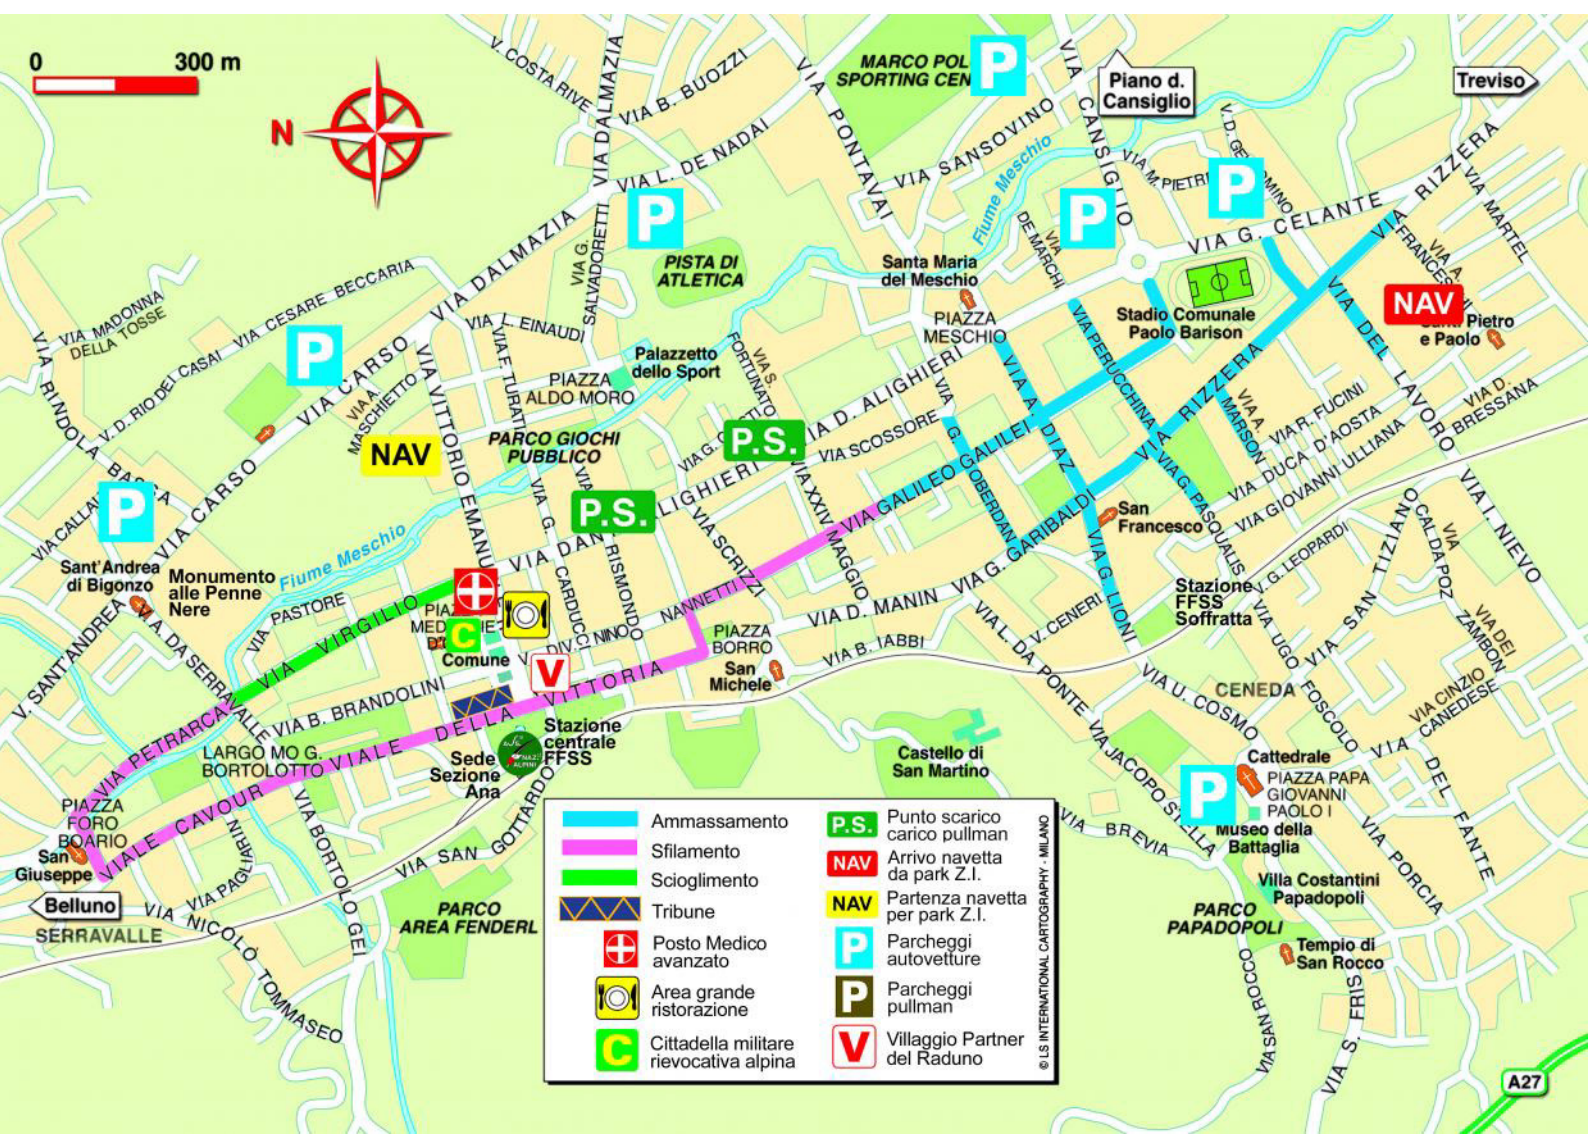

0 300 m

	Ammassamento		Punto scarico carichi pullman
	Sfilamento		Arrivo navetta da park Z.I.
	Scioglimento		Partenza navetta per park Z.I.
	Tribune		Parcheggi autovetture
	Posto Medico avanzato		Parcheggi pullman
	Area grande ristorazione		Villaggio Partner del Raduno
	Cittadella militare rievocativa alpina		

© LS INTERNATIONAL CARTOGRAPHY - MILANO